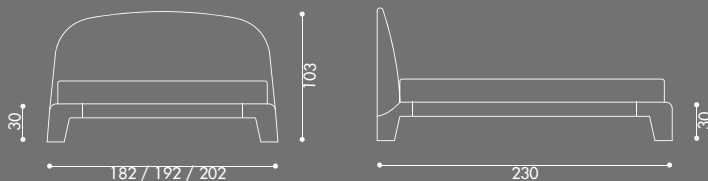

# TOUCH

Collezione: Letti/Beds/Betten/Lits  
Designer: Paola Navone

Letto imbottito sfoderabile con giroletto smontabile. Rivestimento disponibile in tessuto o ecopelle (testiera non sfoderabile).

Upholstered knock-down bed. Removable cover in fabric or eco-leather (headboard cover not removable).