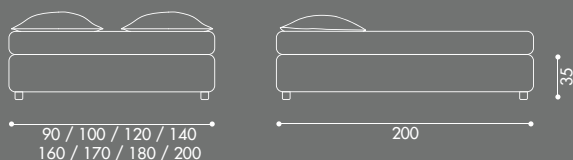

RIVESTIMENTO

COVER / BEZUG / HOUSSE

tessuto / fabric / Stoff / tissu

ecopelle / eco-leather / Kunstleder / simil cuir

CUCITURA

SEWING / NATH / COUTURE

interna / inner seam /
Innennaht / couture standard

interna / inner seam /
Innennaht / couture standard

FONDO

FASTENING / AUSFÜHRUNG / FINITION

velcrato / velcro / straff /
tendue

velcrato / velcro / straff /
tendue

PIEDI

FEET / FÜSSE / PIEDS

imbottiti / upholstered / Gepolstert / rembourré