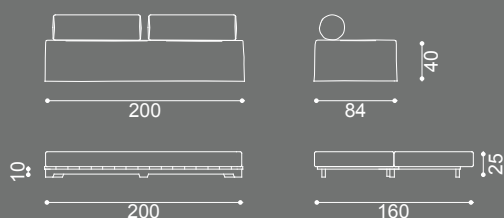

KUBO XL

Collezione: Letti/Beds/Betten/Lits
 Designer: Paola Navone

Pouf / letto trasformabile. Materasso pieghevole, struttura in legno. Rivestimento sfoderabile in tessuto. Due rulli volanti inclusi.

Ottoman / bed with folding mattress, wooden base. Removable cover in fabric. Two roll cushions included.