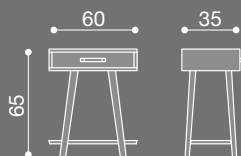

LC 53

Collezione: Arredi/Furniture/Kleinmöbel/Petits meubles
Designer: Paola Navone

Comodino in noce canaletto con un cassetto e un ripiano, maniglia in acciaio satinato. Finiture legno disponibili: noce naturale, nero, bianco o grigio.

Night table in American walnut. One drawer, handle in satin steel and one shelf. Available wood finishes: natural walnut, black, white or grey.

Nachttisch aus amerikanischem Nussbaum. Eine Schublade, Handgriffe aus satiniertem Stahl und eine Unterplatte. Lieferbare Holz Ausführungen: Nussbaum natur, schwarz, weiß oder grau.