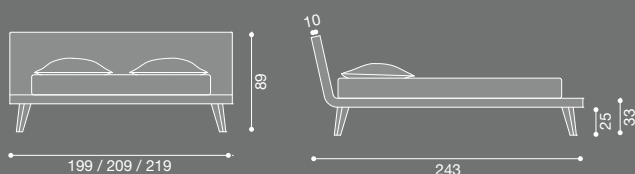

RIVESTIMENTO

COVER / BEZUG / HOUSSE

tessuto / fabric
Stoff / tissu

ecopelle / eco-leather /
Kunstleder / simili cuir

pelle / leather / Leder / cuir

CUCITURA

SEWING / NAHT / COUTURE

piping / piping
Keder / passepoil

piping / piping
Keder / passepoil

doppio ago / double needle /
Doppelnaht / double couture

FONDO

FASTENING / AUSFÜHRUNG / FINITION

velcrato / velcro
straff / tendue

velcrato / velcro
straff / tendue

non sfoderabile / not removable /
nicht abziehbar / non déhoussable

PIEDINI

FEET / FÜSSE / PIEDS

legno / wood / Holz / bois