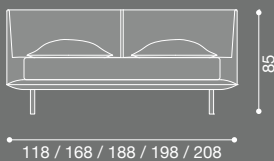

TV

Collezione: Letti/Beds/Betten/Lits
Designer: Paola Navone

Letto imbottito sfoderabile, giroletto smontabile. Disponibile in tessuto. Testiera regolabile con movimento indipendente per ogni posto. Piedi in alluminio anodizzato satinato.

Upholstered knock-down bed. Removable fabric cover. Headboard with adjustable independent headrests. Feet in satin anodized aluminium.

Polsterbett, abziehbar und zerlegbar, mit Stoffbezug. Klappbares Kopfteil mit individuellem Verstellmechanismus. Füße aus eloxiertem satiniertem Aluminium.

Lit rembourré déhoussable et démontable, housse en tissu. Tête de lit rabattable composée par une ou deux têtes réglables individuellement. Pieds en aluminium anodisé satiné.

RIVESTIMENTO
COVER / BEZUG / HOUSSE