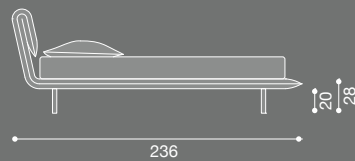

TV

Collezione: Letti/Beds/Betten/Lits
Designer: Paola Navone

Letto imbottito sfoderabile, giroletto smontabile. Disponibile in tessuto. Testiera regolabile con movimento indipendente per ogni posto. Piedi in alluminio anodizzato satinato.

Upholstered knock-down bed. Removable fabric cover. Headboard with adjustable independent headrests. Feet in satin anodized aluminium.

Polsterbett, abziehbar und zerlegbar, mit Stoffbezug. Klappbares Kopfteil mit individuellem Verstellmechanismus. Füße aus eloxiertem satiniertem Aluminium.

Lit rembourré déhoussable et démontable, housse en tissu. Tête de lit rabattable composée par une ou deux têtes réglables individuellement. Pieds en aluminium anodisé satiné.

RIVESTIMENTO
COVER / BEZUG / HOUSSE