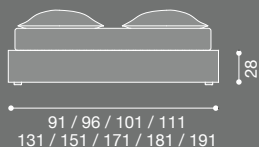

SOMMIER STANDARD

Collezione: Letti/Beds/Betten/Lits
Designer: Paola Navone

Base letto imbottita smontabile, sfoderabile.
Rivestimento disponibile in tessuto o ecopelle.
Piedini in legno massello disponibili nelle finiture:
noce naturale, nero, bianco o grigio.