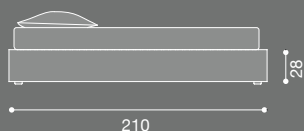

SOMMIER STANDARD

Collezione: Letti/Beds/Betten/Lits
Designer: Paola Navone

Base letto imbottita smontabile, sfoderabile.
Rivestimento disponibile in tessuto o ecopelle.
Piedini in legno massello disponibili nelle finiture:
noce naturale, nero, bianco o grigio.