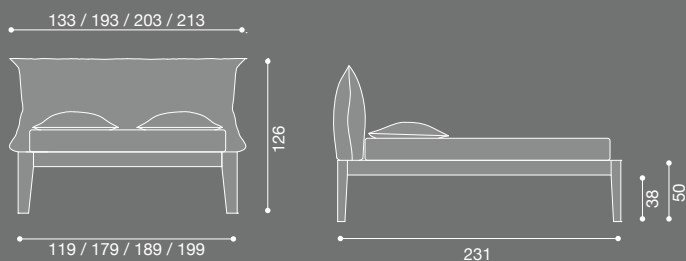

SOFT

Collezione: Letti/Beds/Betten/Lits
Designer: Paola Navone

Letto imbottito sfoderabile con giroletto smontabile. Rivestimento disponibile in tessuto. Piedini in legno massello disponibili nelle finiture: noce naturale, nero, bianco o grigio.