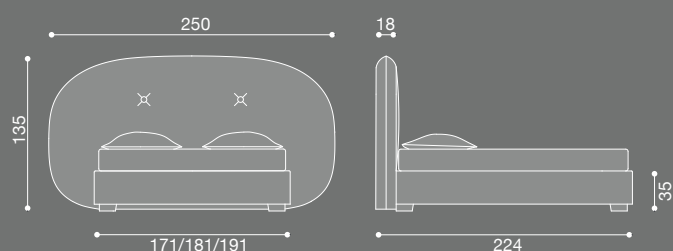

SOAP

Collezione: Letti/Beds/Betten/Lits
Designer: Paola Navone

Letto imbottito sfoderabile con giroletto smontabile. Rivestimento disponibile in tessuto o ecopelle. Piedini in legno massello disponibili nelle finiture: noce naturale, nero, bianco o grigio.