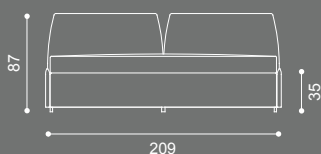

OPEN 5

Collezione: Letti/Beds/Betten/Lits
Designer: Paola Navone

Letto con due fianchi senza testiera.
Bed sofa, without headboard, two sides.
Bettcouch, ohne Kopfteil, 2 Seitenteile.
Canapé-lit, sans tête de lit, deux dossiers.

Sistema letto/divano con testiera/schienali disponibili in differenti soluzioni.
Rivestimento sfoderabile in tessuto o ecopelle.
Disponibile per materasso 90x200cm o 120x200cm. Lato apribile per letto a scomparsa.

Modular bed sofa system. Cover in fabric or eco-leather. Bed base available for 90x120 cm or 120x200 cm mattress. Opening front side for spare bed.

Bettcouch mit individuell komponierbaren Kopf-Fuß- und Seitenteilen, Abziehbarer Bezug aus Stoff oder Kunstleder. Bettgestell für Matratzenmaß 90x200cm oder 120x200 cm. Frontklappe für ausziehbares Extrabett.