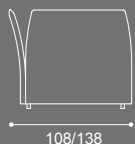

OPEN 4

Collezione: Letti/Beds/Betten/Lits
Designer: Paola Navone

Letto con testiera sx/dx e due fianchi.
Bed sofa, right or left headboard,
two sides.
Bettcouch, Kopfteil, rechts oder links,
2 Seitenteile.
Canapé-lit, tête de lit à droite ou à
gauche, deux dossiers.

Sistema letto/divano con testiera/schienali
disponibili in differenti soluzioni.
Rivestimento sfoderabile in tessuto o ecopelle.
Disponibile per materasso 90x200cm o
120x200cm. Lato apribile per letto a scomparsa.

Modular bed sofa system. Cover in fabric or
eco-leather. Bed base available for 90x120 cm or
120x200 cm mattress. Opening front side for spare
bed.

Bettcouch mit individuell komponierbaren Kopf-
Fuß- und Seitenteilen, Abziehbarer Bezug aus Stoff
oder Kunstleder. Bettgestell für Matratzenmaß
90x200cm oder 120x200 cm. Frontklappe für
ausziehbares Extrabett.