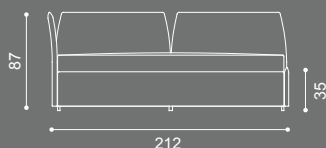

OPEN 4

Collezione: Letti/Beds/Betten/Lits
Designer: Paola Navone

Letto con testiera sx/dx e due fianchi.
Bed sofa, right or left headboard,
two sides.
Bettcouch, Kopfteil, rechts oder links,
2 Seitenteile.
Canapé-lit, tête de lit à droite ou à
gauche, deux dossiers.

Sistema letto/divano con testiera/schienali
disponibili in differenti soluzioni.
Rivestimento sfoderabile in tessuto o ecopelle.
Disponibile per materasso 90x200cm o
120x200cm. Lato apribile per letto a scomparsa.

Modular bed sofa system. Cover in fabric or
eco-leather. Bed base available for 90x120 cm or
120x200 cm mattress. Opening front side for spare
bed.

Bettcouch mit individuell komponierbaren Kopf-
Fuß- und Seitenteilen, Abziehbarer Bezug aus Stoff
oder Kunstleder. Bettgestell für Matratzenmaß
90x200cm oder 120x200 cm. Frontklappe für
ausziehbares Extrabett.