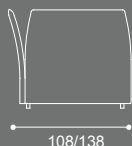

OPEN 3

Collezione: Letti/Beds/Betten/Lits
Designer: Paola Navone

Letto con testiera sx/dx e fianco.
Bed sofa, right or left headboard,
one side.
Bettcouch, Kopfteil, rechts oder
links, 1 Seitenteil.
Canapé-lit, tête de lit à droite
ou à gauche, un dossier.

Sistema letto/divano con testiera/schienali
disponibili in differenti soluzioni.
Rivestimento sfoderabile in tessuto o ecopelle.
Disponibile per materasso 90x200cm o
120x200cm. Lato apribile per letto a scomparsa.

Modular bed sofa system. Cover in fabric or
eco-leather. Bed base available for 90x120 cm or
120x200 cm mattress. Opening front side for spare
bed.

Bettcouch mit individuell komponierbaren Kopf-
Fuß- und Seitenteilen, Abziehbarer Bezug aus Stoff
oder Kunstleder. Bettgestell für Matratzenmaß
90x200cm oder 120x200 cm. Frontklappe für
ausziehbares Extrabett.