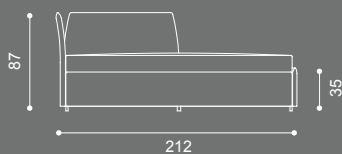

OPEN 3

Collezione: Letti/Beds/Betten/Lits
Designer: Paola Navone

Letto con testiera sx/dx e fianco.
Bed sofa, right or left headboard,
one side.
Bettcouch, Kopfteil, rechts oder
links, 1 Seitenteil.
Canapé-lit, tête de lit à droite
ou à gauche, un dossier.

Sistema letto/divano con testiera/schienali
disponibili in differenti soluzioni.
Rivestimento sfoderabile in tessuto o ecopelle.
Disponibile per materasso 90x200cm o
120x200cm. Lato apribile per letto a scomparsa.

Modular bed sofa system. Cover in fabric or
eco-leather. Bed base available for 90x120 cm or
120x200 cm mattress. Opening front side for spare
bed.

Bettcouch mit individuell komponierbaren Kopf-
Fuß- und Seitenteilen, Abziehbarer Bezug aus Stoff
oder Kunstleder. Bettgestell für Matratzenmaß
90x200cm oder 120x200 cm. Frontklappe für
ausziehbares Extrabett.