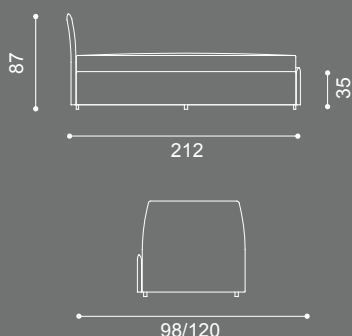

OPEN 1

Collezione: Letti/Beds/Betten/Lits
Designer: Paola Navone

Letto con testiera.
Bed sofa with headboard.
Bettcouch mit Kopfteil.
Canapé-lit avec tête de lit.

Sistema letto/divano con testiera/schienali disponibili in differenti soluzioni.
Rivestimento sfoderabile in tessuto o ecopelle.
Disponibile per materasso 90x200cm o 120x200cm. Lato apribile per letto a scomparsa.

Modular bed sofa system. Cover in fabric or eco-leather. Bed base available for 90x120 cm or 120x200 cm mattress. Opening front side for spare bed.

Bettcouch mit individuell komponierbaren Kopf-Fuß- und Seitenteilen, Abziehbarer Bezug aus Stoff oder Kunstleder. Bettgestell für Matratzenmaß 90x200cm oder 120x200 cm. Frontklappe für ausziehbares Extrabett.

Canapé-lit, système composable de tête/pied de lit et dossiers. Housse amovible en tissu ou bien en simil cuir. Disponible pour matelas 90x200 cm ou 120x200 cm. Côté rabattable pour lit extractible.

RIVESTIMENTO COVER / BEZUG / HOUSSE	tessuto / fabric Stoff / tissu	tessuto / fabric / Stoff / tissu	ecopelle / eco-leather Kunstleder / simili cuir
CUCITURA SEWING / NAHT / COUTURE	pipng / piping Keder / passepoil	taglia e cucì / overlock stitching Overlocknähte / surpiqûres	pipng / piping Keder / passepoil
FONDO FASTENING / AUSFÜHRUNG / FINITION	velcrato / velcro straff / tendue	libero / free / lose / libre	velcrato / velcro straff / tendue