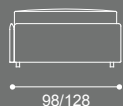

OPEN 0

Collezione: Letti/Beds/Betten/Lits
Designer: Paola Navone

Letto sommier.
Bed sofa.
Bettcouch.
Canapé-lit.

Sistema letto/divano con testiera/schienali disponibili in differenti soluzioni. Rivestimento sfoderabile in tessuto o ecopelle. Disponibile per materasso 90x200cm o 120x200cm. Lato apribile per letto a scomparsa.

Modular bed sofa system. Cover in fabric or eco-leather. Bed base available for 90x120 cm or 120x200 cm mattress. Opening front side for spare bed.

Bettcouch mit individuell komponierbaren Kopf-Fuß- und Seitenteilen, Abziehbarer Bezug aus Stoff oder Kunstleder. Bettgestell für Matratzenmaß 90x200cm oder 120x200 cm. Frontklappe für ausziehbares Extrabett.