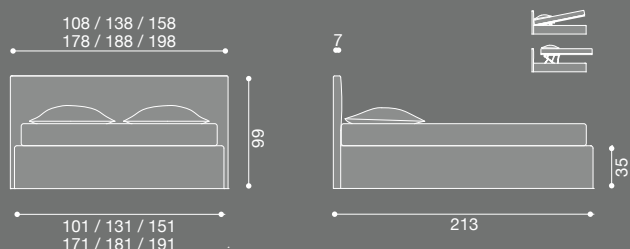

RIVESTIMENTO COVER / BEZUG / HOUSSE	tessuto / fabric Stoff / tissu	tessuto / fabric Stoff / tissu	ecopelle / eco-leather Kunstleder / simili cuir	pelle / leather Leder / cuir
CUCITURA SEWING / NAHT / COUTURE	piping / piping Keder / passepoil	taglia e cucì / overlock stitching Overlocknähte / surpiqûres	piping / piping Keder / passepoil	piping / piping Keder / passepoil
FONDO FASTENING / AUSFÜHRUNG / FINITION	velcrato / velcro straff / tendue	libero / free / lose / libre	velcrato / velcro straff / tendue	non sfoderabile / not removable
PIEDINI FEET / FÜSSE / PIEDS	legno / wood / Holz / bois