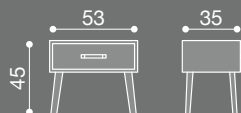

LC 52

Collezione: Arredi/Furniture/Kleinmöbel/Petits meubles
Designer: Paola Navone

Comodino in noce canaletto con un cassetto, maniglia in acciaio satinato. Finiture legno disponibili: noce naturale, nero, bianco o grigio.

Night table in American walnut. One drawer, handle in satin steel. Available wood finishes: natural walnut, black, white or grey.

Nachttisch aus amerikanischem Nussbaum. Eine Schublade, Handgriffe aus satiniertem Stahl. Lieferbare Holz Ausführungen: Nussbaum natur, schwarz, weiß oder grau.