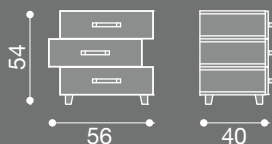

LC 51

Collezione: Arredi/Furniture/Kleinmöbel/Petits meubles
Designer: Paola Navone

Comodino in noce canaletto con tre cassetti, maniglie in acciaio satinato. Finiture legno disponibili: noce naturale, nero, bianco o grigio.

Night table in American walnut. Three drawers, handles in satin steel. Available wood finishes: natural walnut, black, white or grey.

Nachttisch aus amerikanischem Nussbaum. Drei Schubladen, Handgriffe aus satiniertem Stahl. Lieferbare Holz Ausführungen: Nussbaum natur, schwarz, weiß oder grau.