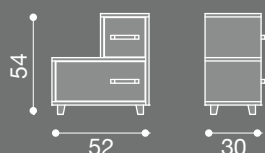

Comodino con due cassetti in noce canaletto. Maniglie in acciaio satinato. Finiture legno disponibili: noce naturale, nero, bianco o grigio.

Night table in American walnut. Two drawers, handles in satin steel. Available wood finishes: natural walnut, black, white or grey.

Nachtisch aus amerikanischem Nussbaum. Zwei Schubladen, Handgriffe aus satiniertem Stahl. Lieferbare Holz Ausführungen: Nussbaum natur, schwarz, weiß, oder grau.

Chevet en noyer américain. Deux tiroirs, poignées en acier satiné. Finitions du bois disponibles: noyer naturel, noir, blanc, ou gris.