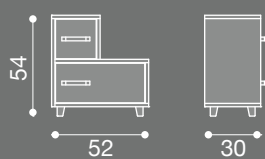

LC 50 L/R

Collezione: Arredi/Furniture/Kleinmöbel/Petits meubles
Designer: Paola Navone

Comodino con due cassetti in noce canaletto. Maniglie in acciaio satinato. Finiture legno disponibili: noce naturale, nero, bianco o grigio.