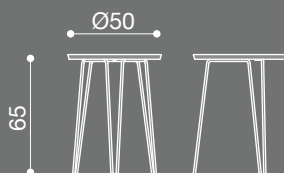

LC 46

Collezione: Arredi/Furniture/Kleinmöbel/Petits meubles
Designer: Paola Navone

Comodino, struttura in tondino d'acciaio verniciato bianco o grigio finitura opaca. Top in massello di noce canaletto. Finiture legno disponibili: noce naturale, nero, bianco o grigio.

Night table in matt grey or white lacquered steel. Top in solid American walnut. Available wood finishes: natural walnut, black, white or grey.

Nachttisch, Gestell aus Stahl, matt weiß oder grau lackiert. Platte aus amerikanischem Nussbaum massiv. Lieferbare Holz Ausführungen: Nussbaum natur, schwarz, weiß, oder grau.