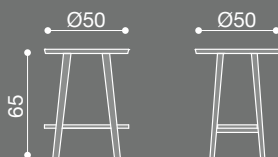

LC 45

Collezione: Arredi/Furniture/Kleinmöbel/Petits meubles
Designer: Paola Navone

Comodino in massello di noce canaletto. Finiture legno disponibili: noce naturale, nero, bianco o grigio.

Night table in solid American walnut. Available wood finishes: natural walnut, black, white or grey.