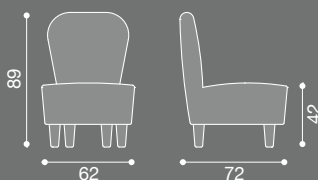

LC 26

Collezione: Arredi/Furniture/Kleinmöbel/Petits meubles
Designer: Paola Navone

Poltroncina, struttura in noce canaletto. Rivestimento sfoderabile in tessuto o ecopelle. Finiture legno disponibili: noce naturale, nero, bianco o grigio.