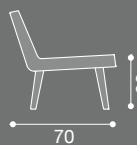

LC 24

Collezione: Arredi/Furniture/Kleinmöbel/Petits meubles
Designer: Paola Navone

Poltroncina, struttura in noce canaletto. Rivestimento sfoderabile in tessuto o ecopelle. Finiture legno disponibili: noce naturale, nero, bianco o grigio.

Chair in American walnut. Removable cover in fabric or eco-leather. Available wood finishes: natural walnut, black, white or grey.

Stuhl aus amerikanischem Nussbaum. Abziehbarer Bezug aus Stoff oder Kunstleder. Lieferbare Holz Ausführungen: Nussbaum natur, schwarz, weiß oder grau.