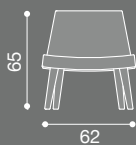

LC 24

Collezione: Arredi/Furniture/Kleinmöbel/Petits meubles
Designer: Paola Navone

Poltroncina, struttura in noce canaletto. Rivestimento sfoderabile in tessuto o ecopelle. Finiture legno disponibili: noce naturale, nero, bianco o grigio.