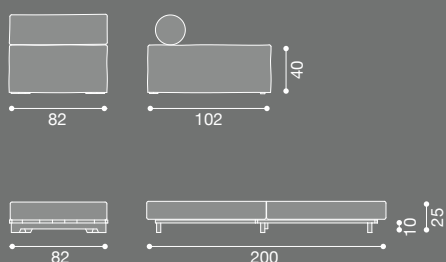

KUBO

Collezione: Letti/Beds/Betten/Lits
Designer: Paola Navone

Pouf / letto trasformabile. Materasso pieghevole, struttura in legno. Rivestimento sfoderabile in tessuto.

Ottoman / bed with folding mattress, wooden base. Removable cover in fabric.

Pouf / Bett mit falbarer Matratze, Unterbau aus Holz. Abziehbarer Bezug aus Stoff.

Pouf / lit transformable. Matelas pliable, structure en bois. Housse déhoussable en tissu.

RIVESTIMENTO

COVER / BEZUG / HOUSSE

tessuto / fabric / Stoff / tissu

CUCITURA

SEWING / NAHT / COUTURE

piping / piping / Keder / passepoil

FONDO

FASTENING / AUSFÜHRUNG / FINITION

libero / free / lose / libre

PIEDINI

FEET / FÜSSE / PIEDS

legno / wood / Holz / bois