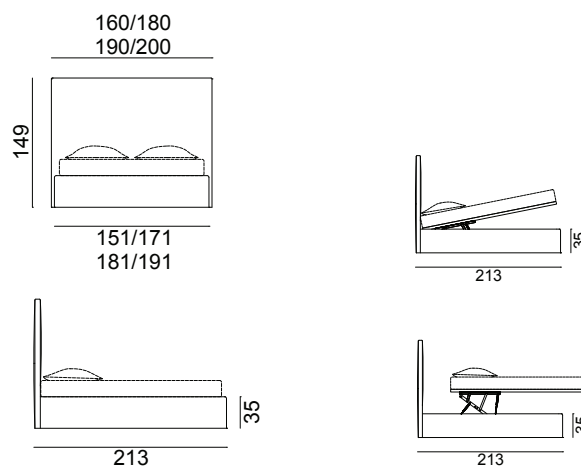

Upholstered knock-down bed. Adjustable slat supports. Feet or castors upon request. Removable cover, free fastening with over-lock stitching. Available with storage base.