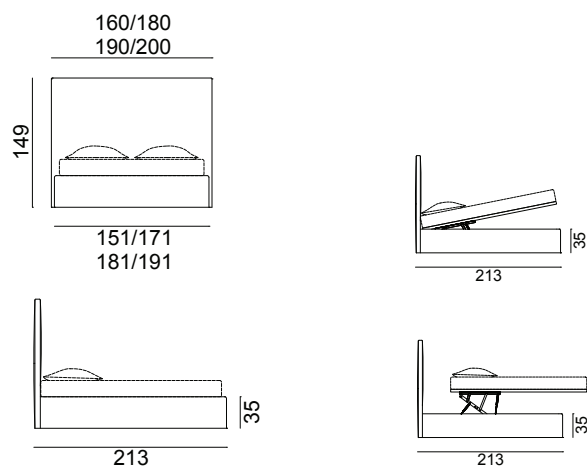

HIGH

Collezione: **Letti**
Designer: **Paola Navone**

Letto imbottito sfoderabile con giroletto smontabile. Supporti rete regolabili in altezza. Piedini o ruote su richiesta. Rivestimento in finitura libera. Cucitura: taglia e cucì. Disponibile con caveau a movimento semplice o doppio.