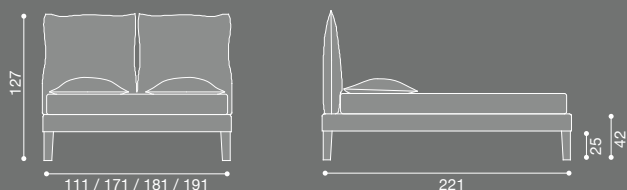

# FLY

Collezione: Letti/Beds/Betten/Lits  
Designer: Paola Navone

Letto imbottito sfoderabile con giroletto smontabile. Testiera imbottita composta da due cuscini con rivestimento sfoderabile. Disponibile solo in tessuto. Piedini in legno massello disponibili nelle finiture: noce naturale, nero, bianco o grigio.

Upholstered knock-down bed. Upholstered double headboard composed by two cushions with removable cover. Cover available in fabric. Feet in solid wood: natural walnut, black, white or grey finish.

Polsterbett, abziehbar und zerlegbar. Gepolstertes Doppelkopfteil bestehend aus zwei abziehbaren Kissen. Lieferbar nur mit Stoff. Füße aus Massivholz, Farbe Nussbaum natur, schwarz, weiß oder grau.

Lit rembourré, démontable et déhoussable. Double tête de lit rembourrée, composée par deux coussins déhoussables. Disponible seulement en tissu. Pieds en bois massif, finition noyer naturel, noir, blanc ou gris.