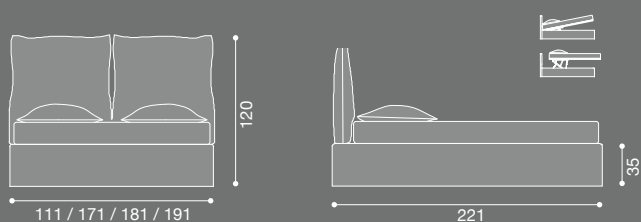

DOUBLE

Collezione: Letti/Beds/Betten/Lits
Designer: Paola Navone

Letto imbottito sfoderabile con giroletto smontabile. Testiera imbottita composta da due cuscini con rivestimento sfoderabile. Disponibile solo in tessuto. Piedini in legno massello disponibili nelle finiture: noce naturale, nero, bianco o grigio.

Upholstered knock-down bed. Upholstered double headboard composed by two cushions with removable cover. Cover available in fabric. Feet in solid wood: natural walnut, black, white or grey finish.

Polsterbett, abziehbar und zerlegbar. Gepolstertes Doppelkopfteil bestehend aus zwei abziehbaren Kissen. Lieferbar nur mit Stoff. Füße aus Massivholz, Farbe Nussbaum natur, schwarz, weiß oder grau.

Lit rembourré, démontable et déhoussable. Double tête de lit rembourrée, composée par deux coussins déhoussables. Disponible seulement en tissu. Pieds en bois massif, finition noyer naturel, noir, blanc ou gris.