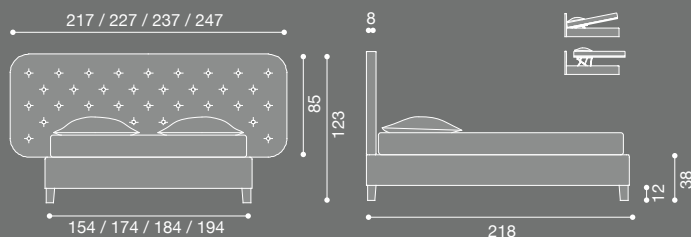

RIVESTIMENTO

COVER / BEZUG / HOUSSE

tessuto / fabric / Stoff / tissu

ecopelle / eco-leather / Kunstleder / simili cuir (no 3D)

CUCITURA

SEWING / NAHT / COUTURE

interna / inner seam
Innennaht / couture interne

interna / inner seam
Innennaht / couture interne

FONDO

FASTENING / AUSFÜHRUNG / FINITION

velcrato / velcro / straff / tendue

velcrato / velcro / straff / tendue

PIEDINI

FEET / FÜSSE / PIEDS

legno / wood / Holz / bois