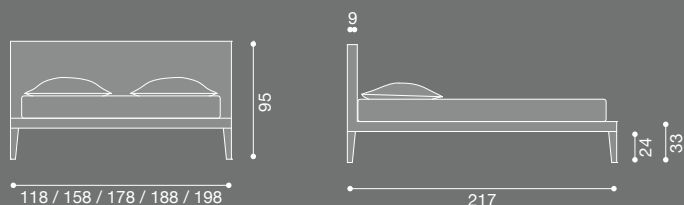

RIVESTIMENTO COVER / BEZUG / HOUSSE	tessuto / fabric Stoff / tissu	ecopelle / eco-leather / Kunstleder / simili cuir	pelle / leather / Leder / cuir
CUCITURA SEWING / NAHT / COUTURE	piping / piping Keder / passepoil	piping / piping Keder / passepoil	piping / piping Keder / passepoil
FONDO FASTENING / AUSFÜHRUNG / FINITION	velcrato / velcro straff / tendue	velcrato / velcro straff / tendue	non sfoderabile / not removable / nicht abziehbar / non déhoussable
PIEDINI FEET / FÜSSE / PIEDS	legno / wood / Holz / bois