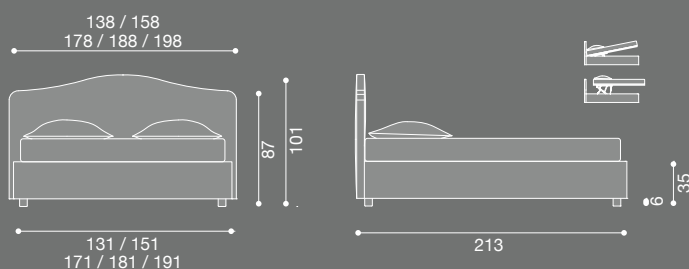

CLASSIC

Collezione: Letti/Beds/Betten/Lits
Designer: Paola Navone

Letto imbottito sfoderabile con giroletto smontabile. Rivestimento disponibile in tessuto o ecopelle. Piedini in legno massello disponibili nelle finiture: noce naturale, nero, bianco o grigio.