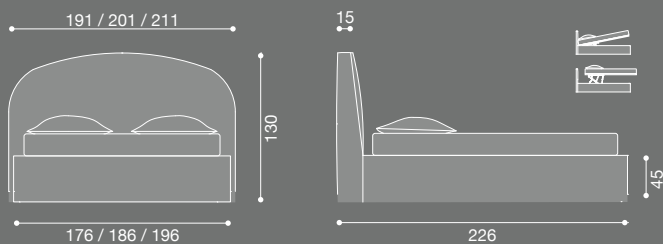

RIVESTIMENTO
COVER / BEZUG / HOUSSE

tessuto / fabric / Stoff / tissu

ecopelle / eco-leather / Kunstleder / simili cuir

CUCITURA
SEWING / NAHT / COUTURE

pipng / piping / Keder / passepoil

pipng / piping / Keder / passepoil

FONDO
FASTENING / AUSFÜHRUNG / FINITION

libero / free / lose / libre

velcrato / velcro / straff / tendue

PIEDINI
FEET / FÜSSE / PIEDS

legno / wood / Holz / bois