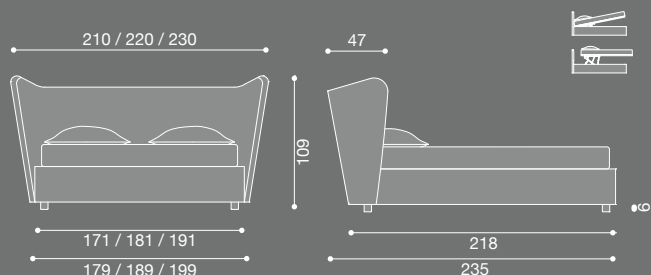

RIVESTIMENTO
COVER / BEZUG / HOUSSE

tessuto / fabric
Stoff / tissu

ecopelle / eco-leather /
Kunstleder / simili cuir

pelle / leather / Leder / cuir

CUCITURA
SEWING / NAHT / COUTURE

piping / piping
Keder / passepoil

piping / piping
Keder / passepoil

piping / piping
Keder / passepoil

FONDO
FASTENING / AUSFÜHRUNG / FINITION

velcrato / velcro
straff / tendue

velcrato / velcro
straff / tendue

non sfoderabile / not removable /
nicht abziehbar / non déhoussable

PIEDINI
FEET / FÜSSE / PIEDS

legno / wood / Holz / bois